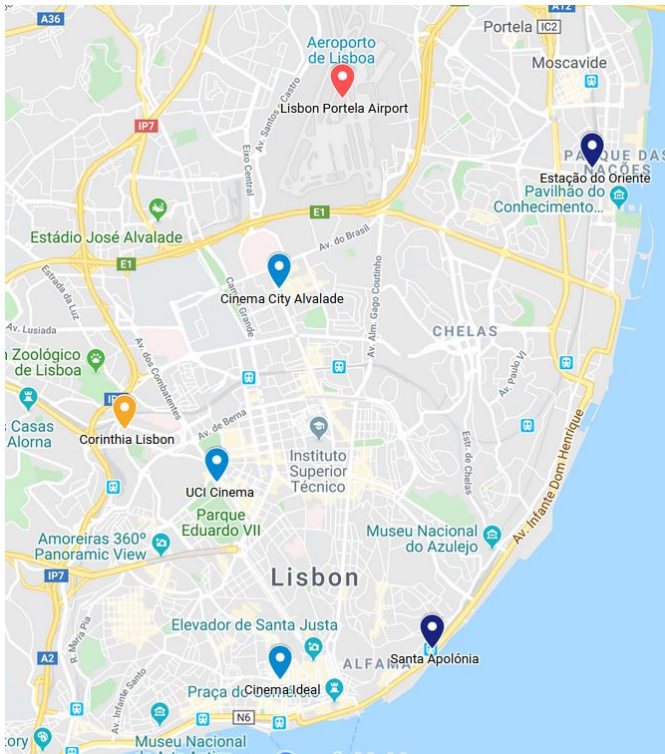

a) **CONFERENCE AND HOTEL VENUE**

HOTEL CORINTHIA LISBON

Av. Columbano Bordalo Pinheiro, 105
1099-031 Lisbon, Portugal
TEL: [+351 21 7236363](tel:+351217236363)

From the airport to the hotel:

- **By taxi** about 20 minutes from the airport Lisbon (estimated price 15-25€)
- **By subway** about 40 minutes
At the airport, take the red line (Linha Vermelha) direction "São Sebastião", change at the "São Sebastião" station for the blue line (Linha Azul), direction "Amadora Este" and get off at "Sete Rios".
The hotel is at 3 minutes walk distance from the subway station.

CINEMA ADDRESSES

- **Cinema Ideal:** Rua do Loreto, 15, Lisbon
- **Cinema City Alvalade:** Av. de Roma 100, Lisbon
- **UCI Cinemas** (by El Corte Ingles): Av. António Augusto de Aguiar 31, Lisbon

e) USEFUL INFORMATIONS

- **En taxi** : environ 20 minutes de l'aéroport de Lisbonne (prix estimé 15-25€)
- **En métro** : environ 40 minutes
A l'aéroport, prenez la ligne rouge (Linha Vermelha) en direction "São Sebastião".
Changez à l'arrêt "São Sebastião" pour la ligne bleue (Linha Azul) en direction "Amadora Este" et descendez à "Sete Rios". L'hôtel est situé à 3 minutes à pied de l'arrêt du métro.