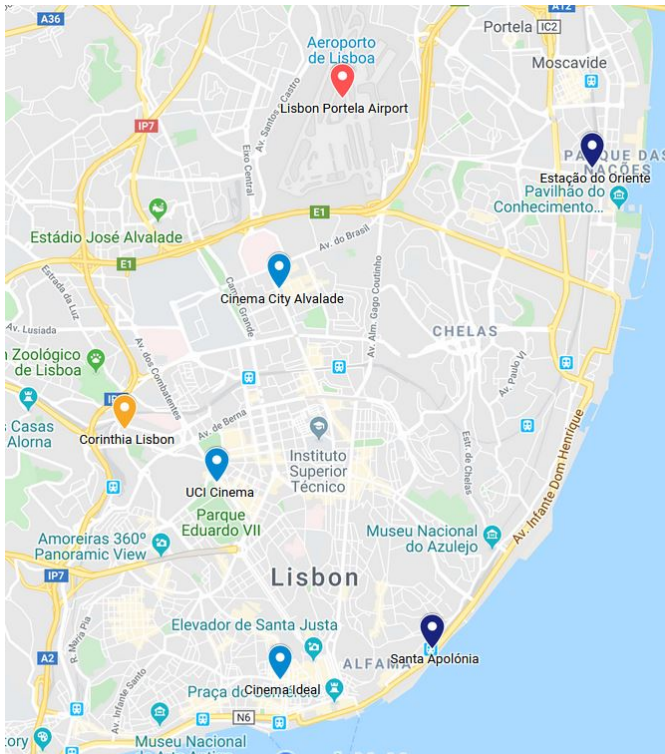

CINEMA ADDRESSES

- **Cinema Ideal:** Rua do Loreto, 15, Lisbon
- **Cinema City Alvalade:** Av. de Roma 100, Lisbon
- **UCI Cinemas** (by El Corte Ingles): Av. António Augusto de Aguiar 31, Lisbon

e) USEFUL INFORMATIONS

- **En taxi** : environ 20 minutes de l'aéroport de Lisbonne (prix estimé 15-25€)
- **En métro** : environ 40 minutes
A l'aéroport, prenez la ligne rouge (Linha Vermelha) en direction "São Sebastião".
Changez à l'arrêt "São Sebastião" pour la ligne bleue (Linha Azul) en direction "Amadora Este" et descendez à "Sete Rios". L'hôtel est situé à 3 minutes à pied de l'arrêt du métro.

Adresse des cinémas:

- **Cinema Ideal:** Rua do Loreto, 15, Lisbonne
- **Cinema City Alvalade:** Av. de Roma 100, Lisbonne
- **UCI Cinemas** (by El Corte Ingles): Av. António Augusto de Aguiar 31, Lisbonne