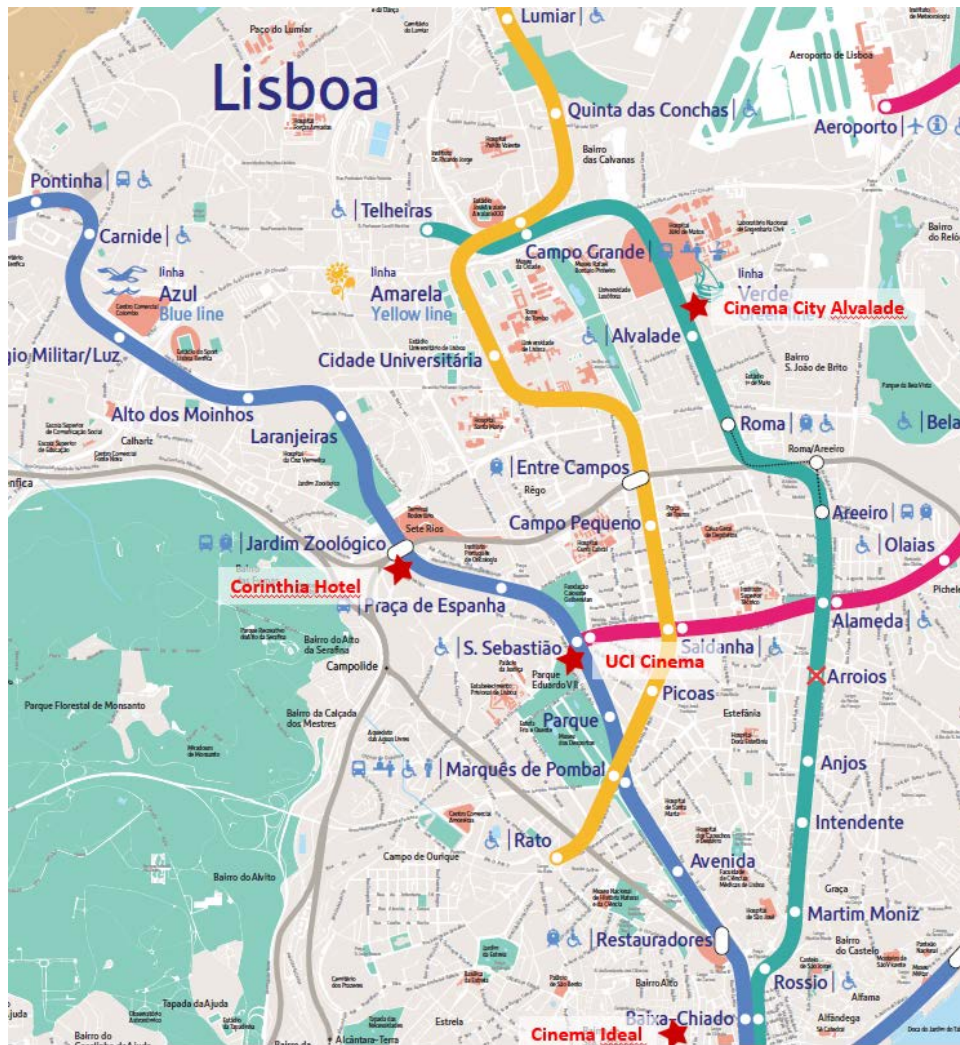

Main subway lines and cinemas /

Principales lignes de métro et cinémas :

HOTEL CORINTHIA LISBON

Av. Columbano Bordalo Pinheiro, 105

1099-031 Lisbonne, Portugal

Tél. : +351 21 7236363

CINEMAS

Cinema Ideal: Rua do Loreto, 15

Cinema City Alvalade: Av. de Roma 100

UCI Cinemas (by El Corte Ingles): Av. António Augusto de Aguiar 31